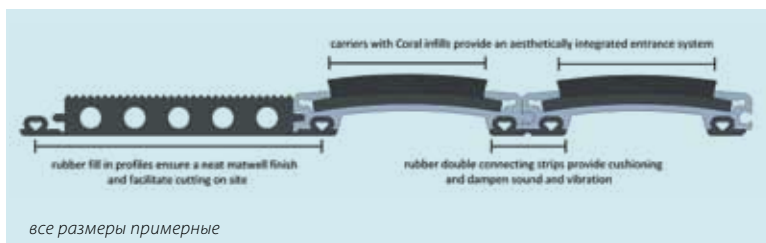

Технические характеристики

	12мм Grid		17мм Grid	
Максимальная длина одного модуля	3000мм		3000мм	
Максимальная ширина одного модуля	750мм		750мм	
Максимальный вес одного модуля	23кг		23кг	
	Резина	Текстиль	Резина	Текстиль
Высота профиля	12мм	12мм	17мм	17мм
Высота с вставкой	14мм	18мм	19мм	23мм
Материал вставки	Резина	Burford/Coral Classic/ Coral Brush pure	Резина	Burford/Coral Classic/ Coral Brush pure
Конструкция	Закрытая		Закрытая	
Общий вес	10.5кг/м ²	Прим. 9кг/м ²	17.2кг/м ²	Прим. 15кг/м ²
Максимальная статическая нагрузка	100кг/м ²		100кг/м ²	
Динамическая нагрузка 2 колеса 80 мм, 20 000 проходов	200кг		200кг	
Модель рамы	ARF 50		ARF 70	
Метод производства	Входная система с держателями и резиновыми вставками	Входная система с держателями и текстильными вставками	Входная система с держателями и резиновыми вставками	Входная система с держателями и текстильными вставками
Материал вставок	Резина	Иглопробивной ковровин/ текстиль с ПВХ основой	Резина	Иглопробивной ковровин/ текстиль с ПВХ основой
Материал ворса	N/A	100% пропилен/100% полиамид	N/A	100% пропилен/100% полиамид

Nuway grid 12мм

Nuway grid 17мм

Nuway grid 12мм с резиновой вставкой

Nuway grid 17 мм с резиновой вставкой

Nuway grid 12 мм с ворсовой вставкой

Nuway grid 17 мм с ворсовой вставкой

Предупреждение

Как и с другими алюминиевыми системами этого типа, в очень ярко освещенных помещениях, резкий контраст между светлым алюминиевым профилем и темными вставками может вызывать эффект головокружения, что недопустимо. Чтобы избежать дезориентации и неудобства восприятия, мы рекомендуем использовать в таких случаях менее контрастные чистящие вставки.