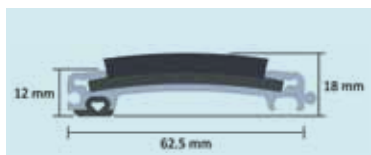

Технические характеристики

	12мм Grid		17мм Grid	
Максимальная длина одного модуля	3000мм		3000мм	
Максимальная ширина одного модуля	750мм		750мм	
Максимальный вес одного модуля	23кг		23кг	
	Резина	Текстиль	Резина	Текстиль
Высота профиля	12мм	12мм	17мм	17мм
Высота с вставкой	14мм	18мм	19мм	23мм
Материал вставки	Резина	Burford/Coral Classic/ Coral Brush pure	Резина	Burford/Coral Classic/ Coral Brush pure
Конструкция	Закрытая		Закрытая	
Общий вес	10.5кг/м ²	Прим. 9кг/м ²	17.2кг/м ²	Прим. 15кг/м ²
Максимальная статическая нагрузка	100кг/м ²		100кг/м ²	
Динамическая нагрузка 2 колеса 80 мм, 20 000 проходов	200кг		200кг	
Модель рамы	ARF 50		ARF 70	
Метод производства	Входная система с держателями и резиновыми вставками	Входная система с держателями и текстильными вставками	Входная система с держателями и резиновыми вставками	Входная система с держателями и текстильными вставками
Материал вставок	Резина	Иглопробивной ковровин/ текстиль с ПВХ основой	Резина	Иглопробивной ковровин/ текстиль с ПВХ основой
Материал ворса	N/A	100% пропилен/100% полиамид	N/A	100% пропилен/100% полиамид

Nuway grid 12мм

Nuway grid 17мм

Nuway grid 12мм с резиновой вставкой

Nuway grid 17 мм с резиновой вставкой

Nuway grid 12 мм с ворсовой вставкой

Nuway grid 17 мм с ворсовой вставкой

Предупреждение

Как и с другими алюминиевыми системами этого типа, в очень ярко освещенных помещениях, резкий контраст между светлым алюминиевым профилем и темными вставками может вызывать эффект головокружения, что недопустимо. Чтобы избежать дезориентации и неудобства восприятия, мы рекомендуем использовать в таких случаях менее контрастные чистящие вставки.