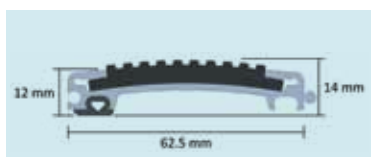

Технические характеристики

	12мм Grid		17мм Grid	
Максимальная длина одного модуля	3000мм		3000мм	
Максимальная ширина одного модуля	750мм		750мм	
Максимальный вес одного модуля	23кг		23кг	
	Резина	Текстиль	Резина	Текстиль
Высота профиля	12мм	12мм	17мм	17мм
Высота с вставкой	14мм	18мм	19мм	23мм
Материал вставки	Резина	Burford/Coral Classic/ Coral Brush pure	Резина	Burford/Coral Classic/ Coral Brush pure
Конструкция	Закрытая		Закрытая	
Общий вес	10.5кг/м ²	Прим. 9кг/м ²	17.2кг/м ²	Прим. 15кг/м ²
Максимальная статическая нагрузка	100кг/м ²		100кг/м ²	
Динамическая нагрузка 2 колеса 80 мм, 20 000 проходов	200кг		200кг	
Модель рамы	ARF 50		ARF 70	
Метод производства	Входная система с держателями и резиновыми вставками	Входная система с держателями и текстильными вставками	Входная система с держателями и резиновыми вставками	Входная система с держателями и текстильными вставками
Материал вставок	Резина	Иглопробивной ковровин/ текстиль с ПВХ основой	Резина	Иглопробивной ковровин/ текстиль с ПВХ основой
Материал ворса	N/A	100% пропилен/100% полиамид	N/A	100% пропилен/100% полиамид

Nuway grid 12мм

Nuway grid 17мм

Nuway grid 12мм с резиновой вставкой

Nuway grid 17 мм с резиновой вставкой

Nuway grid 12 мм с ворсовой вставкой

Nuway grid 17 мм с ворсовой вставкой

Предупреждение

Как и с другими алюминиевыми системами этого типа, в очень ярко освещенных помещениях, резкий контраст между светлым алюминиевым профилем и темными вставками может вызывать эффект головокружения, что недопустимо. Чтобы избежать дезориентации и неудобства восприятия, мы рекомендуем использовать в таких случаях менее контрастные чистящие вставки.