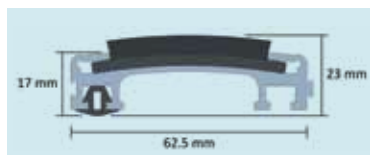

Технические характеристики

	12мм Grid		17мм Grid	
Максимальная длина одного модуля	3000мм		3000мм	
Максимальная ширина одного модуля	750мм		750мм	
Максимальный вес одного модуля	23кг		23кг	
	Резина	Текстиль	Резина	Текстиль
Высота профиля	12мм	12мм	17мм	17мм
Высота с вставкой	14мм	18мм	19мм	23мм
Материал вставки	Резина	Burford/Coral Classic/ Coral Brush pure	Резина	Burford/Coral Classic/ Coral Brush pure
Конструкция	Закрытая		Закрытая	
Общий вес	10.5кг/м ²	Прим. 9кг/м ²	17.2кг/м ²	Прим. 15кг/м ²
Максимальная статическая нагрузка	100кг/м ²		100кг/м ²	
Динамическая нагрузка 2 колеса 80 мм, 20 000 проходов	200кг		200кг	
Модель рамы	ARF 50		ARF 70	
Метод производства	Входная система с держателями и резиновыми вставками	Входная система с держателями и текстильными вставками	Входная система с держателями и резиновыми вставками	Входная система с держателями и текстильными вставками
Материал вставок	Резина	Иглопробивной ковровин/ текстиль с ПВХ основой	Резина	Иглопробивной ковровин/ текстиль с ПВХ основой
Материал ворса	N/A	100% пропилен/100% полиамид	N/A	100% пропилен/100% полиамид

Nuway grid 12мм

Nuway grid 17мм

Nuway grid 12мм с резиновой вставкой

Nuway grid 17 мм с резиновой вставкой

Nuway grid 12 мм с ворсовой вставкой

Nuway grid 17 мм с ворсовой вставкой

Предупреждение

Как и с другими алюминиевыми системами этого типа, в очень ярко освещенных помещениях, резкий контраст между светлым алюминиевым профилем и темными вставками может вызывать эффект головокружения, что недопустимо. Чтобы избежать дезориентации и неудобства восприятия, мы рекомендуем использовать в таких случаях менее контрастные чистящие вставки.