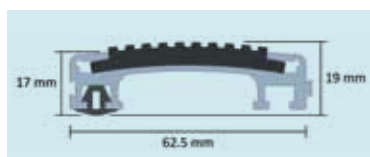

Технические характеристики

	12мм Grid		17мм Grid	
Максимальная длина одного модуля	3000мм		3000мм	
Максимальная ширина одного модуля	750мм		750мм	
Максимальный вес одного модуля	23кг		23кг	
	Резина	Текстиль	Резина	Текстиль
Высота профиля	12мм	12мм	17мм	17мм
Высота с вставкой	14мм	18мм	19мм	23мм
Материал вставки	Резина	Burford/Coral Classic/ Coral Brush pure	Резина	Burford/Coral Classic/ Coral Brush pure
Конструкция	Закрытая		Закрытая	
Общий вес	10.5кг/м ²	Прим. 9кг/м ²	17.2кг/м ²	Прим. 15кг/м ²
Максимальная статическая нагрузка	100кг/м ²		100кг/м ²	
Динамическая нагрузка 2 колеса 80 мм, 20 000 проходов	200кг		200кг	
Модель рамы	ARF 50		ARF 70	
Метод производства	Входная система с держателями и резиновыми вставками	Входная система с держателями и текстильными вставками	Входная система с держателями и резиновыми вставками	Входная система с держателями и текстильными вставками
Материал вставок	Резина	Иглопробивной ковровин/ текстиль с ПВХ основой	Резина	Иглопробивной ковровин/ текстиль с ПВХ основой
Материал ворса	N/A	100% пропилен/100% полиамид	N/A	100% пропилен/100% полиамид

Nuway grid 12мм

Nuway grid 17мм

Nuway grid 12мм с резиновой вставкой

Nuway grid 17 мм с резиновой вставкой

Nuway grid 12 мм с ворсовой вставкой

Nuway grid 17 мм с ворсовой вставкой

Предупреждение

Как и с другими алюминиевыми системами этого типа, в очень ярко освещенных помещениях, резкий контраст между светлым алюминиевым профилем и темными вставками может вызывать эффект головокружения, что недопустимо. Чтобы избежать дезориентации и неудобства восприятия, мы рекомендуем использовать в таких случаях менее контрастные чистящие вставки.